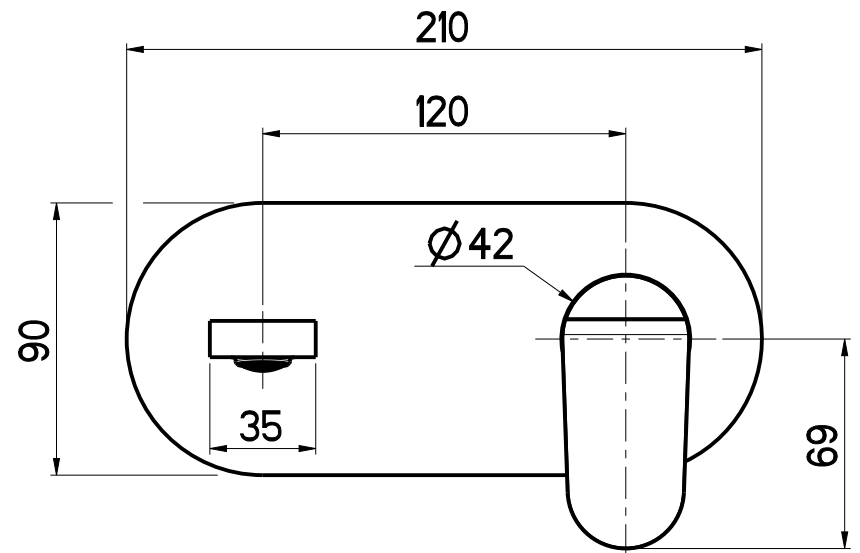

**OIOLI**  
**RUBINETTERIE**  
 e-mail: mattia@oioli.com  
 Via Pul Stretta, 10/12  
 28024 Gozzano (No) Italy  
 Tel. 0322 956338  
 Fax 0322 912094

DATA	3/8/2025	VERSIONE	PROGETTO	SCALA	CODICE DISEGNO	
DISEGNATORE	B.F.	1.2		2:5	OIHOEL702RO	
DESCRIZIONE						ARTICOLO
PARTI ESTERNE LAVABO A PARETE HOP E PIASTRA						HOEL702RO