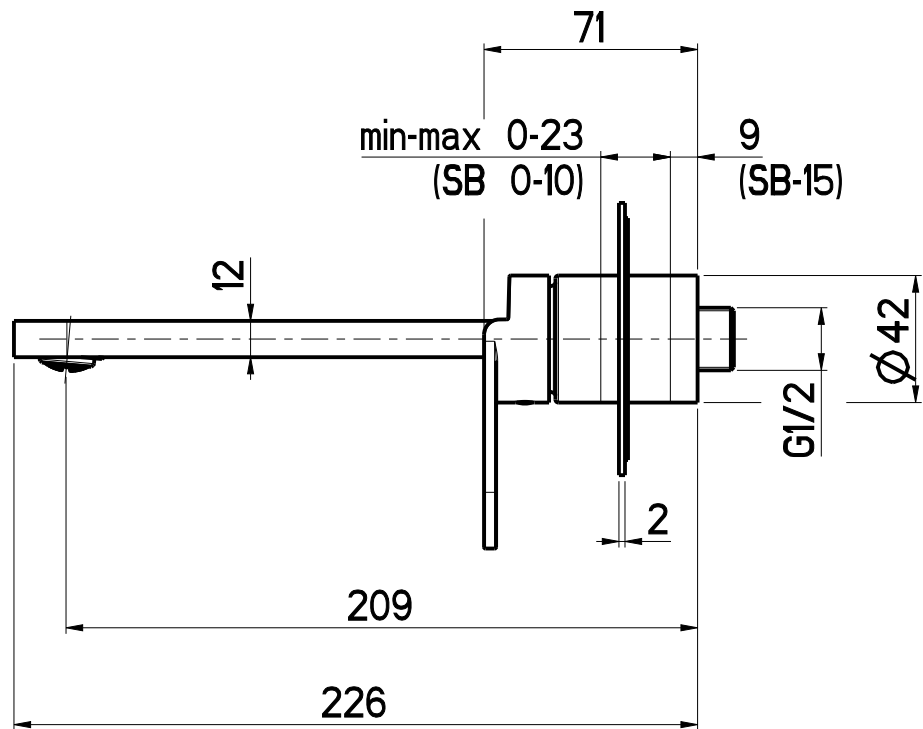

**OIOLI**  
**RUBINETTERIE**  
 e-mail: mattia@oioli.com  
 Via Pul Stretta, 10/12  
 28024 Gozzano (No) Italy  
 Tel. 0322 956338  
 Fax 0322 912094

DATA	3/8/2025	VERSIONE	PROGETTO	SCALA	CODICE DISEGNO	
DISEGNATORE	B.F.	1.2		2:5	OIHOEL702RO	
DESCRIZIONE						ARTICOLO
PARTI ESTERNE LAVABO A PARETE HOP E PIASTRA						HOEL702RO